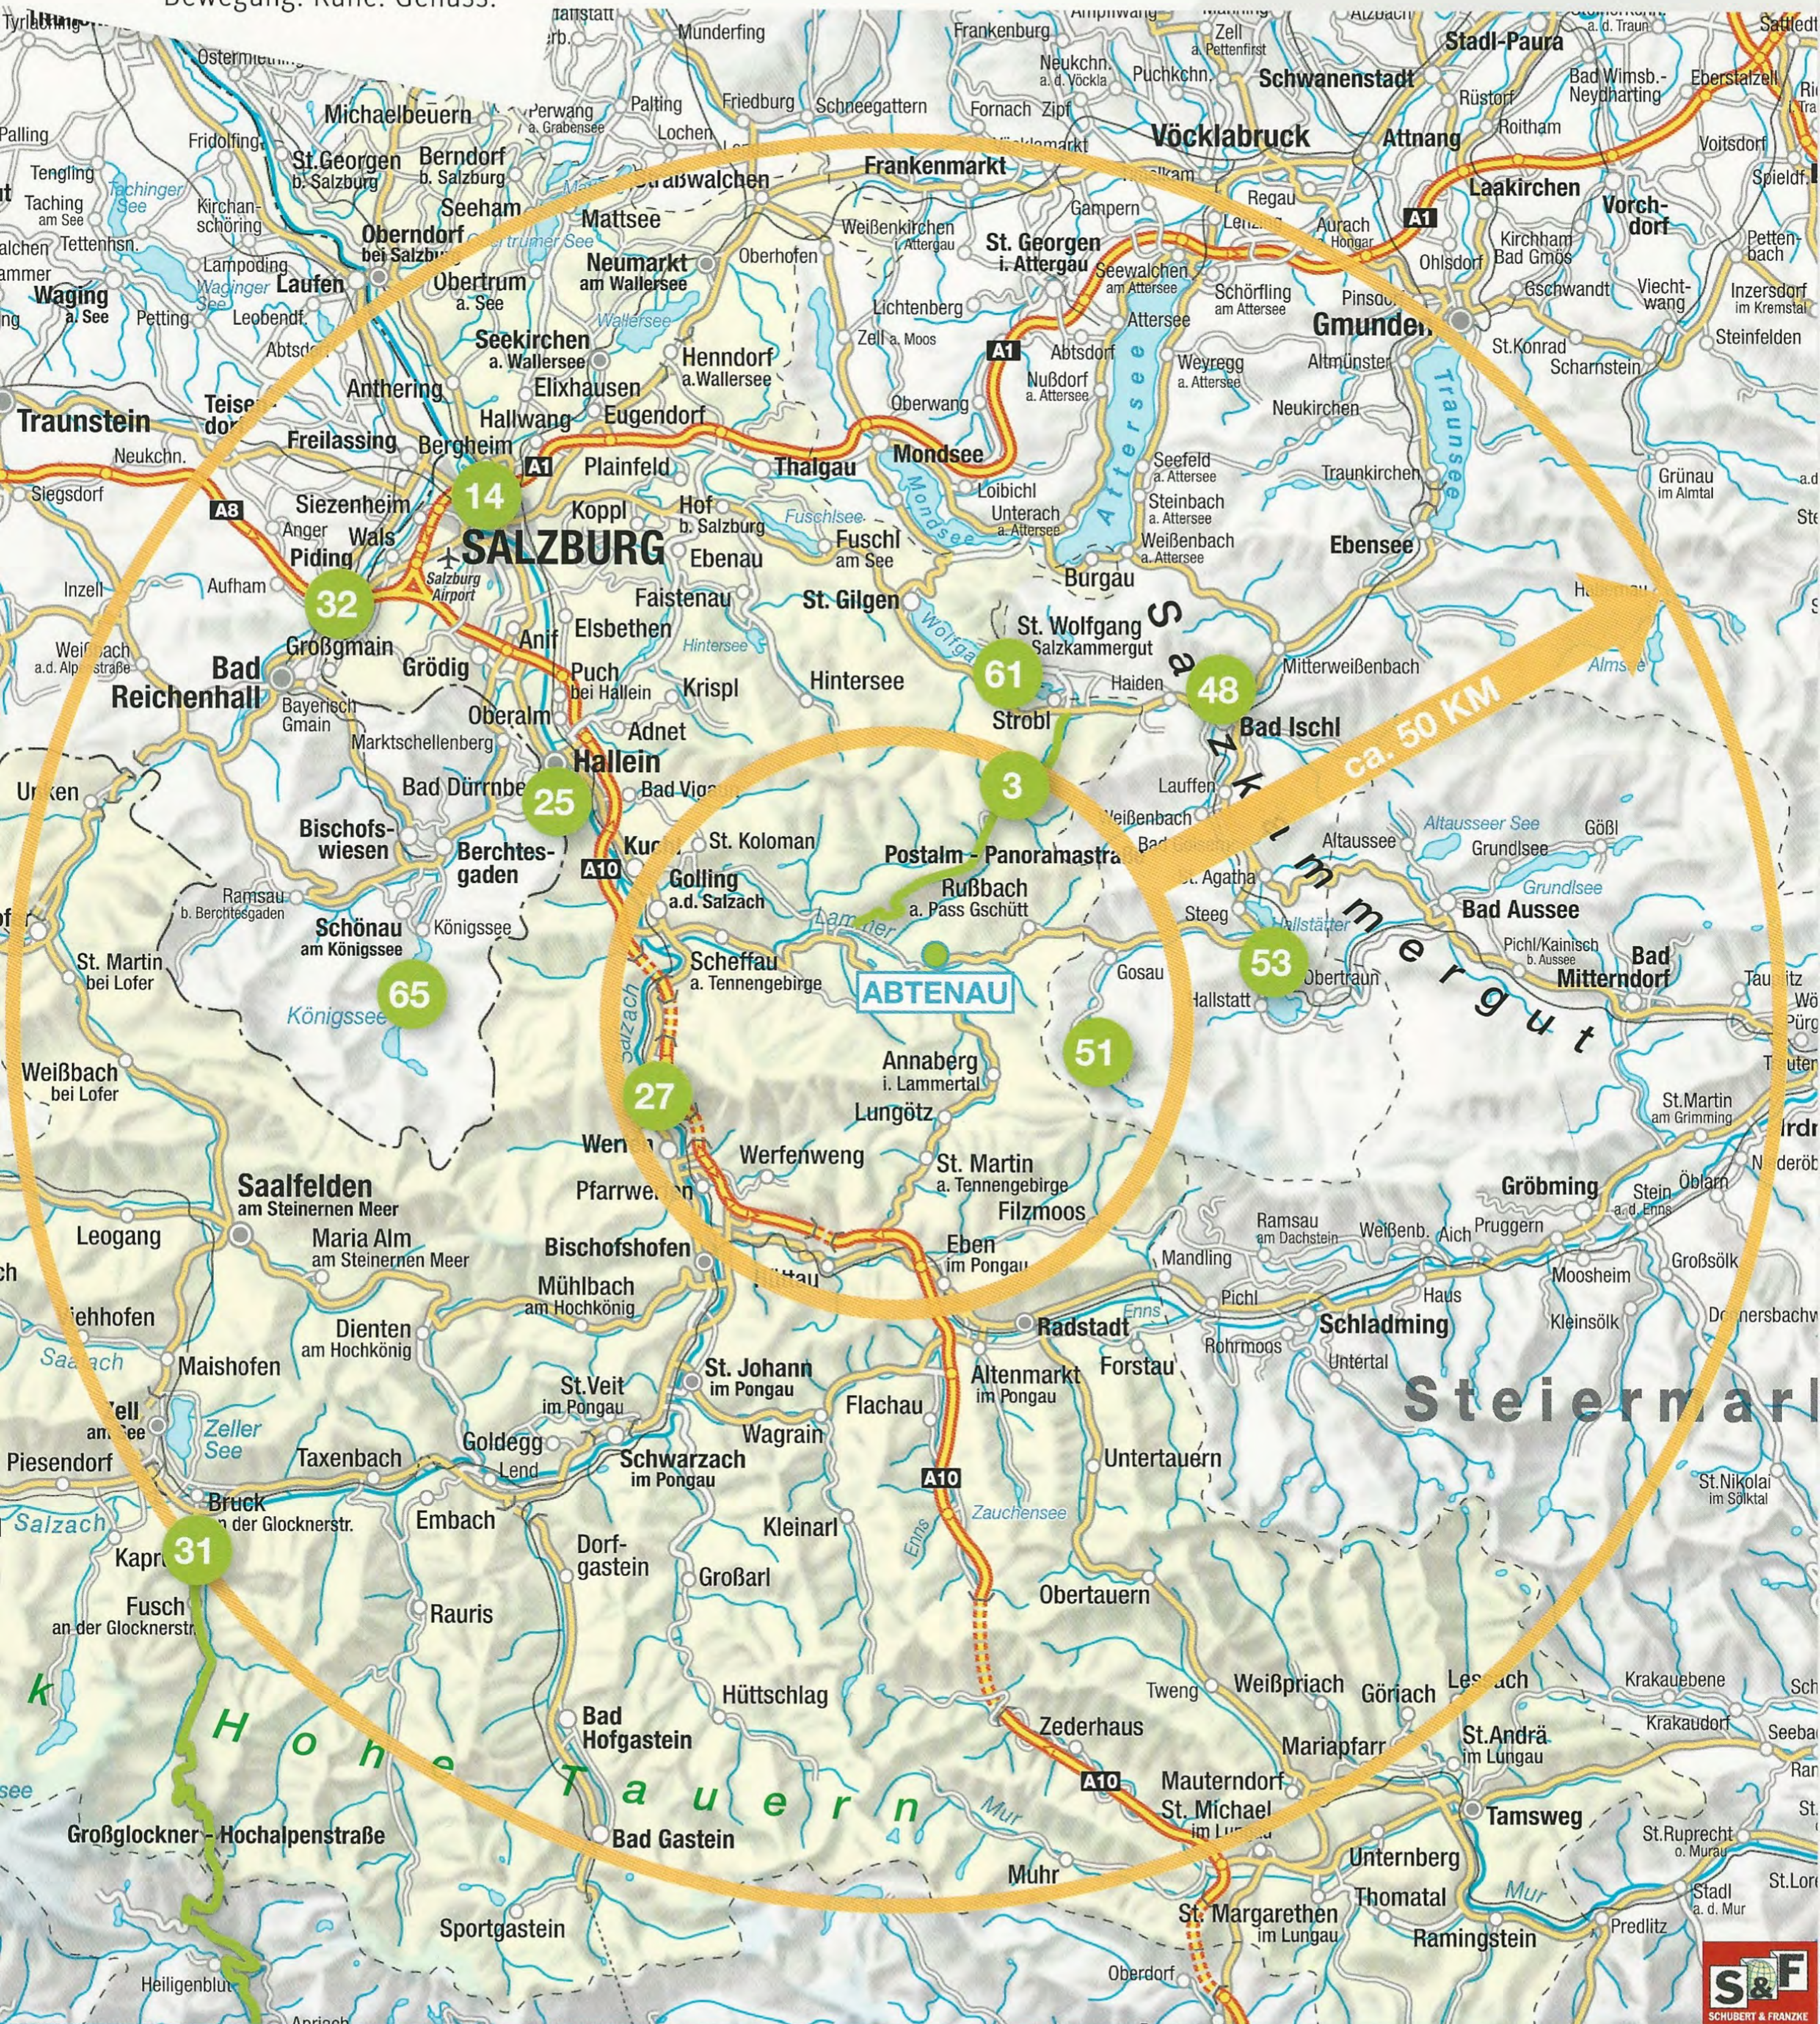

abtenau

Bewegung. Ruhe. Genuss.

AUSFLUGSZIELE

© Copyright by Schubert & Franzke, St. Pölten 2012

Tourismusverband Abtenau
Markt 165, A-5441 Abtenau

Tel.: +43 6243 4040
Fax: +43 6243 4040-40

ferien@abtenau-info.at
www.abtenau-info.at

#	REGION	ORT	ATTRAKTION	ABSTAND	REGEN TIPP	WWW
1	ABTENAU	Abtenau	Karkogel Sommerrodelbahn + Minigolf	1 km		www.karkogel.com
2			Lammerklamm	9 km		www.lammerklamm.at
3			Postalm-Panoramastraße / Almblumenweg	4 km		www.postalm.net
4	ABTENAU UMGEBUNG	Annaberg-Lungötz	Riedlkar-Doppelsesselbahn	12 km		www.annaberg-lungoetz.com
5		St. Martin	Spießalm mit den größten Urwaldbäumen Österreichs	18 km		www.stmartin.info
6		Russbach	Rußbacher Hornbahn mit Bummelzug	12 km		www.dachstein.at
7			Schneckenwand und Fossilienausstellung	12 km		www.russbach.info
8		Scheffau	Mühlenrundweg	11 km		www.lammerklamm.at
9		Golling	Bluntatal mit See	20 km		www.golling.info
10			Burg Golling	18 km	X	www.burg-golling.at
11			Gollinger Wasserfall	20 km		www.golling.info
12			Salzachöfen	17 km		www.golling.info
13		St. Koloman	Trattberg	27 km		www.tennengau.com/trattbergalm-wanderungen
14	SALZBURG STADT	Salzburg	Festung Hohensalzburg	49 km	X	www.salzburg-burgen.at
15			Getreidegasse - Einkaufs- und Flaniermeile	49 km		www.salzburg.info
16			Haus der Natur	49 km	X	www.hausdernatur.at
17			Mozarts Geburtshaus	49 km	X	www.salzburger-dom.at
18			Residenz + Salzburger Dom	49 km	X	www.salzburg-burgen.at
19			Schloß Mirabell und Mirabellgarten	49 km	X	www.salzburg.info
20			Schloß und Wasserspiele Hellbrunn	42 km		www.hellbrunn.at
21			Stiegl's Brauwelt	52 km	X	www.stiegl.at/de/brauwelt
22			Zoo Salzburg / Hellbrunn	42 km		www.salzburg-zoo.at
23	LAND SALZBURG	Hallein	Historische Altstadt	34 km		www.hallein.com
24			Hofbräu Kaltenhausen	37 km	X	www.kaltenhausen.at
25			Salzbergwerk, Keltendorf, Keltenmuseum	37 km	X	www.salzwellen.at
26			Stille-Nacht Museum	34 km	X	www.stillenachthallein.at
27		Werfen	Eisriesenwelt (weltgrößte Eishöhle)	33 km	X	www.eisriesenwelt.at
28			Erlebnisburg Hohenwerfen	31 km	X	www.salzburg-burgen.at/de/werfen
29		Werfenweng	Salzburger Landesskimuseum	41 km	X	www.skimuseum.at
30		Land Salzburg				
31		Fusch	Großglockner - Hochalpenstraße	89 km		www.grossglockner.at
32		Großmain	Freilichtmuseum	57 km		www.freilichtmuseum.com
33		Henndorf	Gut Aiderbichl	69 km		www.gut-aiderbichl.at
34		Kaprun	Kapruner Stauseen	90 km		www.kaprun.at
35			Kitzsteinhorn-Gletscherbahn	89 km		www.kitzsteinhorn.at
36			Zeller See	89 km		www.zellamsee.at
37		Krimml	Wasser-Wunder-Welt	137 km		www.wasserfaelle-krimml.at
38			Krimmler Wasserfälle	138 km		www.wasserfaelle-krimml.at
39		Mauterndorf	Burgerlebnis Mauterndorf	85 km	X	www.salzburg-burgen.at/de/mauterndorf
40		Mühlbach / Hochkönig	Arthurhaus	53 km		www.arthurhaus.at
41		Schleedorf	Salzburger Käsewelt	76 km	X	www.kaesewelt.at
42		St. Johann / Pongau	Liechtensteinklamm	50 km		www.liechtensteinklamm.at
43		St. Leonhard	Untersbergbahn	41 km		www.untersbergbahn.at
44		Untertauern	Freizeit und Wildpark	48 km		www.freizeitpark-untertauern.com
45		Zell am See	Schmittenhöhenbahn	89 km		www.schmitten.at
46		Salzkammergut				
47	SALZKAMMERGUT	Bad Ischl	Fahrzeug-Technik-Luftfahrt-Museum	40 km	X	www.fahrzeugmuseum.at
48			Kaiservilla + Leharvilla	45 km	X	www.kaiservilla.com
49			Katrin-Seilbahn	45 km		www.katrinseilbahn.com
50			Stadtmuseum	45 km	X	www.stadtmuseum.at
51		Gosau	Gosausee	21 km		www.gosaunet.at
52			Gosaukammbahn	21 km		www.dachstein.at/sommer/wanderregion/gosau
53		Hallstatt	Hallstättersee	32 km		www.hallstatt.net
54			Salzbergwerk	33 km	X	www.salzwellen.at
55		Obertraun	Dachsteineishöhle	36 km	X	www.dachstein-salzkammergut.com
56			Five Fingers	36 km		www.dachstein-salzkammergut.com/sommer
57			Koppenbrüllerhöhle	36 km	X	www.dachstein-salzkammergut.com
58			Krippensteinbahn	36 km	X	www.krippenstein.com
59			Mammuthöhle	37 km	X	www.dachstein-salzkammergut.com
60		St. Gilgen	Gondelbahn auf das Zwölferhorn	67 km		www.salzkammergut.at/wandern
61		St. Wolfgang	Bergbahn auf den Schafberg	60 km		www.schafbergbahn.at
62			Wolfgangseeschiffahrt	60 km		www.schiffahrt-am-wolfgangsee.at
63	BAYERN	Berchtesgaden	Jennerbahn	47 km		www.jennerbahn.de
64			Kehlsteinhaus	46 km	X	www.kehlsteinhaus.de
65			Königssee	47 km		www.koenigssee.com
66			Salzbergwerk	44 km	X	www.salzzeitreise.de
67			Watzmanntherme	45 km	X	www.watzmann-therme.de
68	STIEIERMARK	Ramsau am Dachstein	Seilbahn auf den Dachstein-Gletscher	53 km		www.ramsau.com